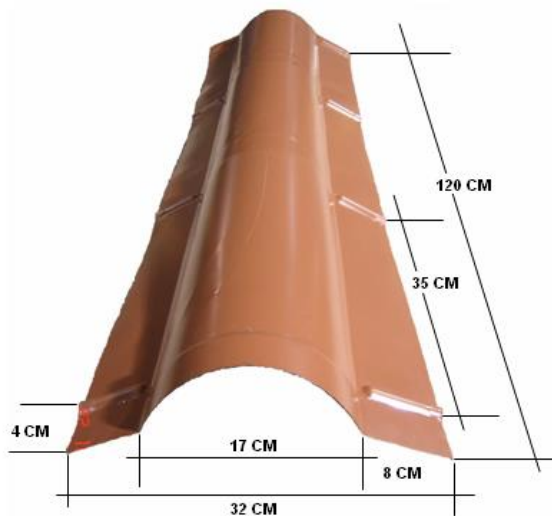

Los accesorios son un complemento para un mejor acabado, de acuerdo a las necesidades particulares de cada obra.

Recubrimiento de Zinc min. G60 (Z180)		Acabado del Prepintado	
oz/pie2	g/m2	Superior	Inferior
0.60	180	20 µm	8 µm
		±5 µm	±1 µm
Acero Calidad Comercial Tipo B Normas: ASTM A 924 ASTM A 653 ASTM A 755		Dureza máxima: 65 HRB	
		Espesor*	
		Calibres	
		Pulg.	mm
		26	0.018 0.457

*Se especifican los valores nominales, los cuales están sujetos a la tolerancia de la norma COPANIT

Tapón Lima Toledo 45°

Tapón Cumbre

**Tapa Caballete
Chocolate
Calibre 26 (0.0193", 0.049 mm)
Diámetro 29 cm
0.183 kg**

Cumbre

Nota: Aproximación de color , el mismo puede variar con respecto a la impresión
Cara inferior del mismo color.

Vida útil: 15 a 20 años, dependiendo de las condiciones donde se encuentre.