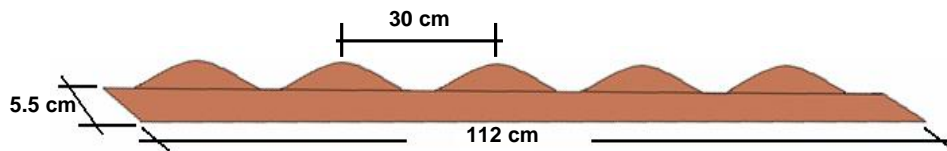

Los accesorios son un complemento para un mejor acabado, de acuerdo a las necesidades particulares de cada obra.

Recubrimiento de Zinc min. G60 (Z180)		Acabado del Prepintado	
oz/pie2	g/m2	Superior	Inferior
0.60	180	20 µm	8 µm
		±5 µm	±1 µm
Acero Calidad Comercial Tipo B Normas: ASTM A 924 ASTM A 653 ASTM A 755		Dureza máxima: 65 HRB	
		Espesor*	
		Calibres	
		Pulg.	mm
		26	0.018 0.457

*Se especifican los valores nominales, los cuales están sujetos a la tolerancia de la norma COPANIT

Tapón Lima Toledo 45°

Tapón Cumbre

**Tapa Caballete
Chocolate
Calibre 26 (0.0193", 0.049 mm)
Diámetro 29 cm
0.183 kg**

Cumbre

Nota: Aproximación de color , el mismo puede variar con respecto a la impresión
Cara inferior del mismo color.

Vida útil: 15 a 20 años, dependiendo de las condiciones donde se encuentre.