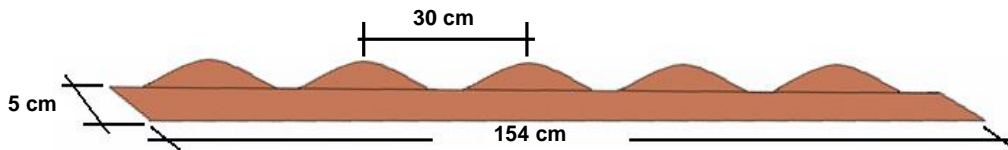

Los accesorios son un complemento para un mejor acabado, de acuerdo a las necesidades particulares de cada obra.

Recubrimiento de Zinc min. G60 (Z180)		Acabado del Prepintado	
oz/pie2	g/m2	Superior	Inferior
0.60	180	20 µm	8 µm
		±5 µm	±1 µm
Acero Calidad Comercial Tipo B Normas: ASTM A 924 ASTM A 653 ASTM A 755		Dureza máxima: 65 HRB	
		Espesor*	
		Calibres	
		Pulg.	mm
		26	0.018 0.457

*Se especifican los valores nominales, los cuales están sujetos a la tolerancia de la norma COPANIT

Tapón Lima Toledo 45°

Tapón Cumbre

**Tapa Caballete
Chocolate
Calibre 26 (0.0193", 0.049 mm)
Diámetro 29 cm
0.183 kg**

Cumbre

Nota: Aproximación de color , el mismo puede variar con respecto a la impresión
Cara inferior del mismo color.

Vida útil: 15 a 20 años, dependiendo de las condiciones donde se encuentre.